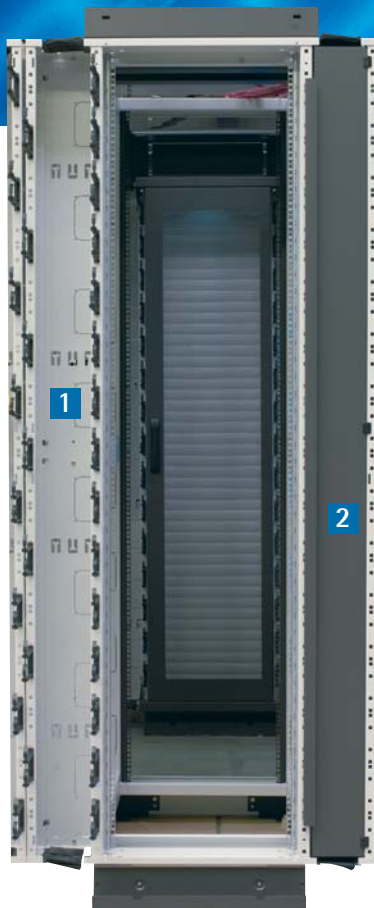

NETcell

Bandeja de cableado superior

- en montaje ensamblado se puede utilizar como canal de cableado entre armarios

Cableado modular

- para el guiado independiente de datos y potencia

Guiado de cables

- para el guiado de gran volumen de cables de señal y potencia (tanto vertical como horizontal)
- **pretaladro a** individual para el guiado hacia la parte posterior o lateral
- **con soporte de cableados 1**
- para una rápida instalación y fácil manipulación
- **tapa abatible 2**
- para proteger el cableado de alto volumen (girable 180°)

El sistema de racks 19" para Data Center orientado al futuro

... máxima flexibilidad!

Cubierta abierta

- Con cristal de seguridad ligero y desmontable para una mejor accesibilidad al canal de refrigeración
- elevado 3 UA para la instalación de la alimentación, iluminación, etc...

Vista interior del canal de refrigeración

Puerta doble deslizante

- opción manual o eléctrica
- con cerradura